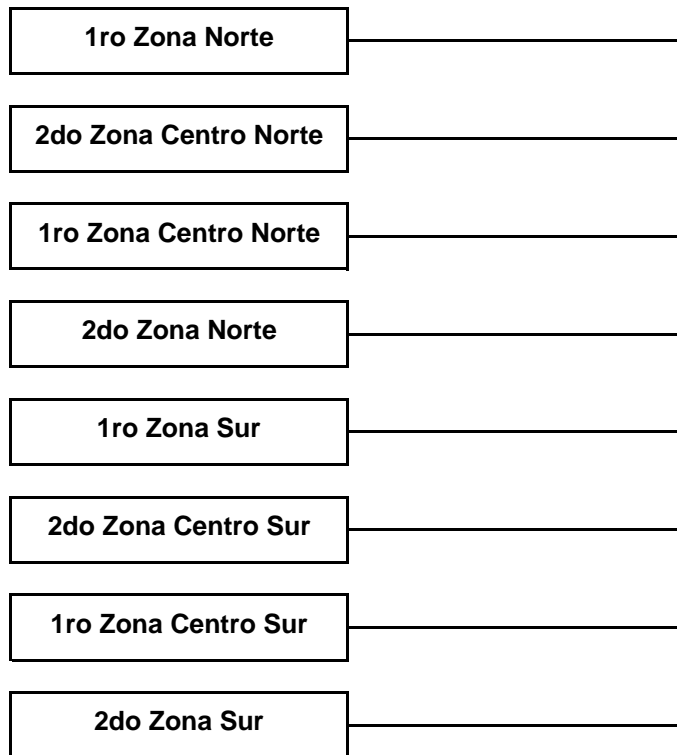

GRAFICA DE CUARTOS DE FINAL DE LA MEDIA SUPERIOR

GRAFICA DE SEMIFINALES DE LA MEDIA SUPERIOR

NOTA: CONFORME SEA EL MARCADOR EN LA ETAPA DE CUARTOS DE FINAL, ES COMO SE VA A COLOCAR AL PRIMERO Y SEGUNDO DE CADA ZONA

GRAFICA DE SEMIFINAL PARA EL BEISBOL MEDIA SUPERIOR