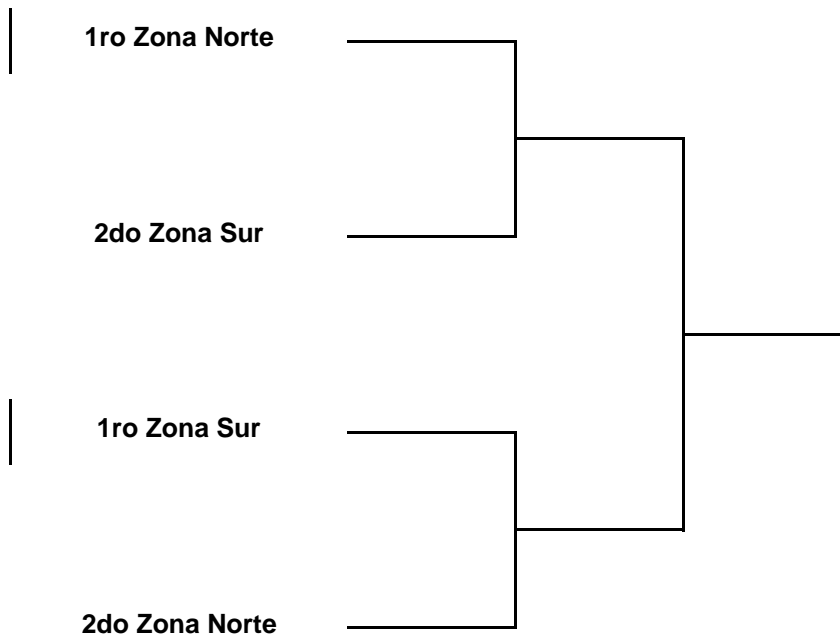

GRAFICA DE CUARTOS DE FINAL DE LA MEDIA SUPERIOR

GRAFICA DE SEMIFINALES DE LA MEDIA SUPERIOR

NOTA: CONFORME SEA EL MARCADOR EN LA ETAPA DE CUARTOS DE FINAL, ES COMO SE VA A COLOCAR AL PRIMERO Y SEGUNDO DE CADA ZONA

GRAFICA DE SEMIFINAL PARA EL BEISBOL MEDIA SUPERIOR