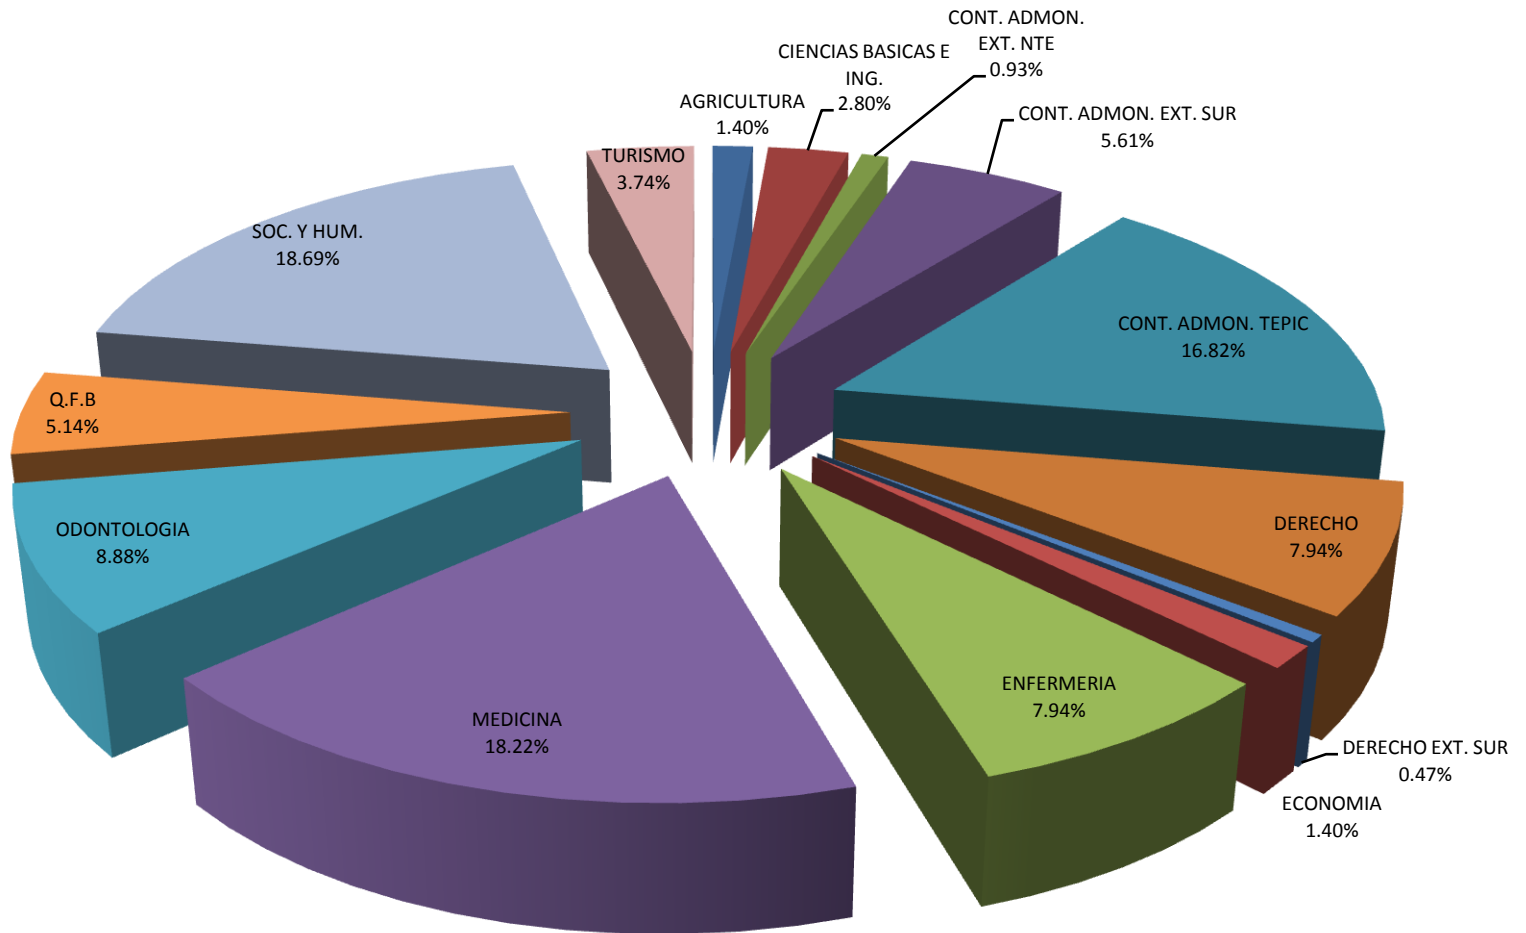

BECAS DEPORTIVAS 2010-2011

BECAS DE ALTO RENDIMIENTO ACADEMICO 2010-2011

NIVEL SUPERIOR

BECAS DE ALTO RENDIMIENTO ACADEMICO 2010-2011

NIVEL MEDIO SUPERIOR

BECAS DE ALTO RENDIMIENTO ACADEMICO 2010-2011

NIVEL MEDIO SUPERIOR

BECAS DE BAJOS RECURSOS ECONOMICOS 2010-2011

NIVEL SUPERIOR

BECAS DE BAJOS RECURSOS ECONOMICOS 2010-2011

NIVEL MEDIO SUPERIOR

BECA CULTURAL 2010-2011

BECAS DE BAJOS RECURSOS ECONOMICOS 2010-2011

NIVEL SUPERIOR POR PROGRAMA ACADEMICO

BECAS DE ALTO RENDIMIENTO ACADEMICO 2010-2011

NIVEL SUPERIOR POR PROGRAMA ACADEMICO

PATRONATO EXCELENCIA 2010-2011

BECA CULTURAL 2010-2011 POR PROGRAMA ACADEMICO

BECA DEPORTIVA 2010-2011 POR PROGRAMA ACADEMICO

TOTAL DE EXPEDIENTES