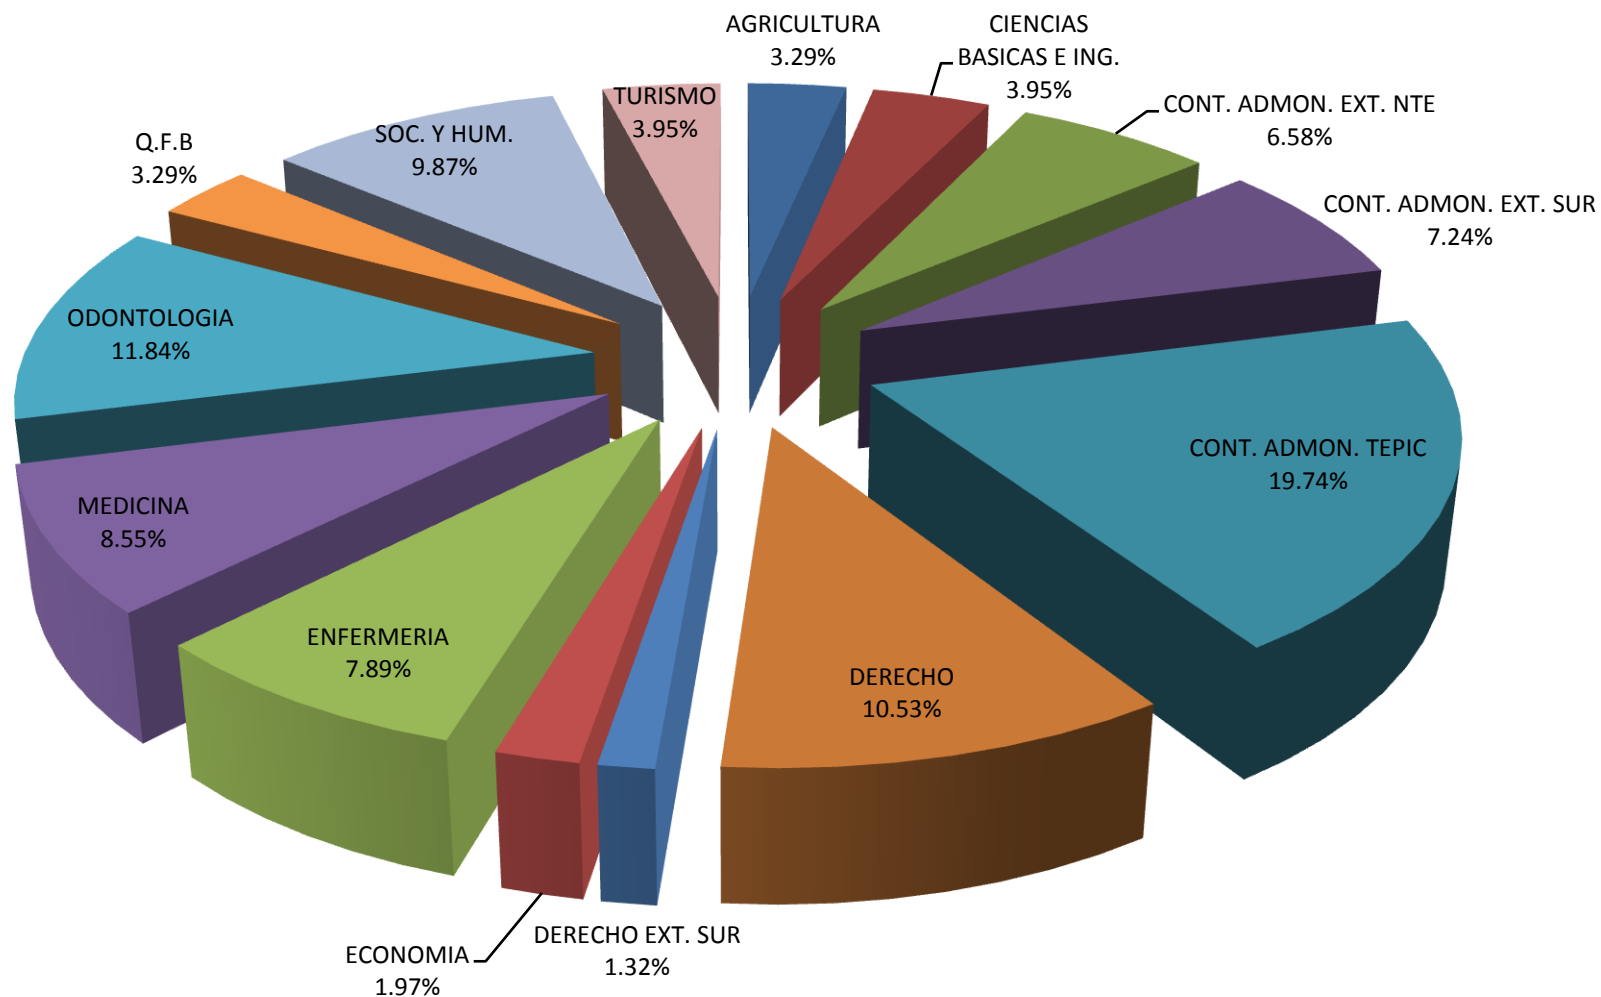

BECAS DEPORTIVAS 2010-2011

BECAS DE ALTO RENDIMIENTO ACADEMICO 2010-2011

NIVEL SUPERIOR

BECAS DE ALTO RENDIMIENTO ACADEMICO 2010-2011

NIVEL MEDIO SUPERIOR

BECAS DE ALTO RENDIMIENTO ACADEMICO 2010-2011

NIVEL MEDIO SUPERIOR

BECAS DE BAJOS RECURSOS ECONOMICOS 2010-2011

NIVEL SUPERIOR

BECAS DE BAJOS RECURSOS ECONOMICOS 2010-2011

NIVEL MEDIO SUPERIOR

BECA CULTURAL 2010-2011

BECAS DE BAJOS RECURSOS ECONOMICOS 2010-2011

NIVEL SUPERIOR POR PROGRAMA ACADEMICO

BECAS DE ALTO RENDIMIENTO ACADEMICO 2010-2011

NIVEL SUPERIOR POR PROGRAMA ACADEMICO

PATRONATO EXCELENCIA 2010-2011

BECA CULTURAL 2010-2011 POR PROGRAMA ACADEMICO

BECA DEPORTIVA 2010-2011 POR PROGRAMA ACADEMICO

TOTAL DE EXPEDIENTES