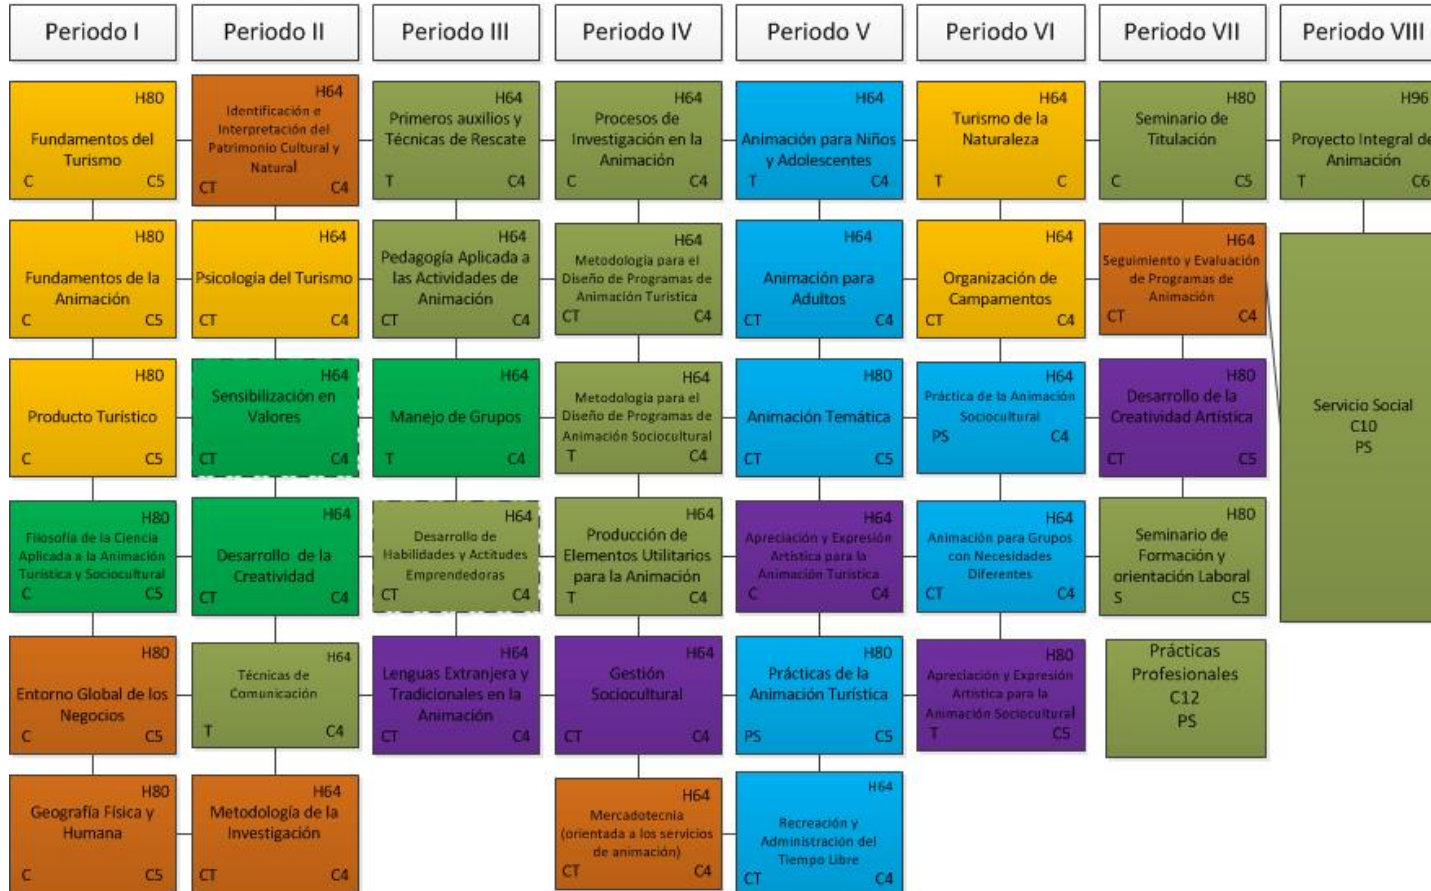

Mapa de Profesional Asociado de Animación Turística y Sociocultural

Simbología

Líneas de Formación

- Turísticas
- Psicosocial
- Lúdica
- Planeación
- Artístico Cultural
- Integradora
- Disciplinar-Profesionalizante

C: Curso
T: Taller
S: Seminario

Total de Créditos 203